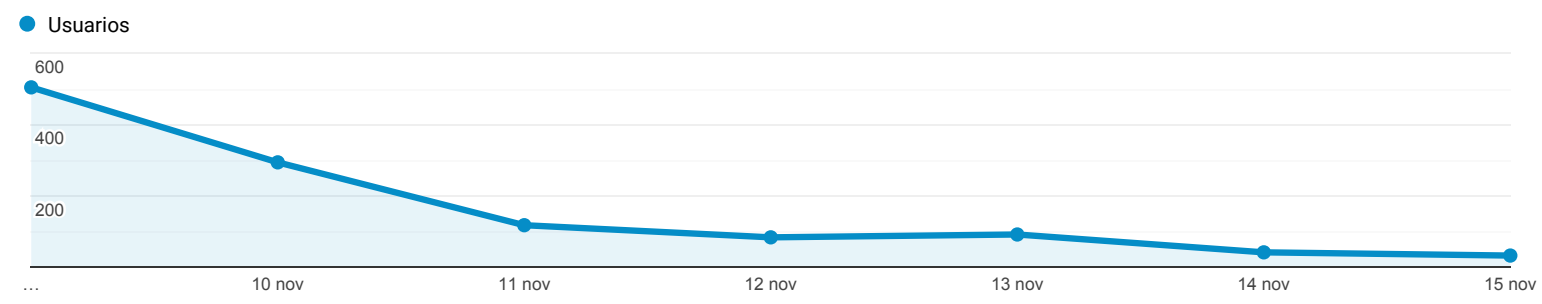

Visión general de la audiencia

Todos los usuarios
100,00 % Usuarios

9 nov 2020 - 15 nov 2020

Visión general

Usuarios 1.042	Usuarios nuevos 820	Sesiones 1.424
Número de sesiones por usuario 1,37	Número de visitas a páginas 2.479	Páginas/sesión 1,74
Duración media de la sesión 00:02:19	Porcentaje de rebote 63,20 %	