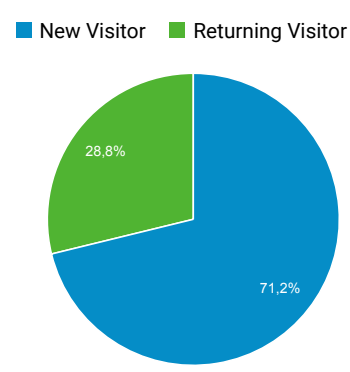

Visión general de la audiencia

Todos los usuarios
100,00 % Usuarios

9 nov 2020 - 15 nov 2020

Visión general

Usuarios 1.042	Usuarios nuevos 820	Sesiones 1.424
Número de sesiones por usuario 1,37	Número de visitas a páginas 2.479	Páginas/sesión 1,74
Duración media de la sesión 00:02:19	Porcentaje de rebote 63,20 %	